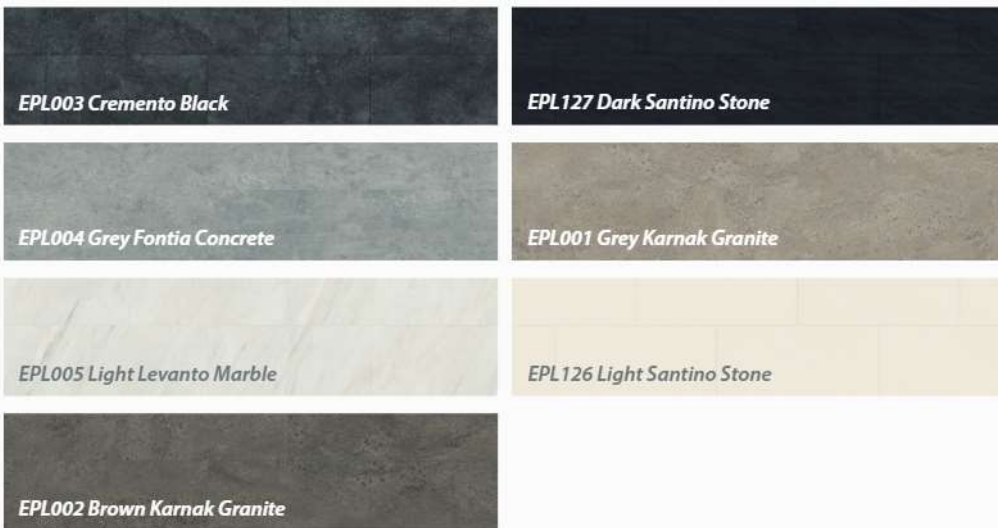

Aqua Kingsize Tile 8mm

Features

Pack size: 2.5329m²
Dimensions: 1291 x 327 x 8mm
Click system: Unifit
Classification: AC4
Boards per pack: 6
Residential Warranty: Lifetime